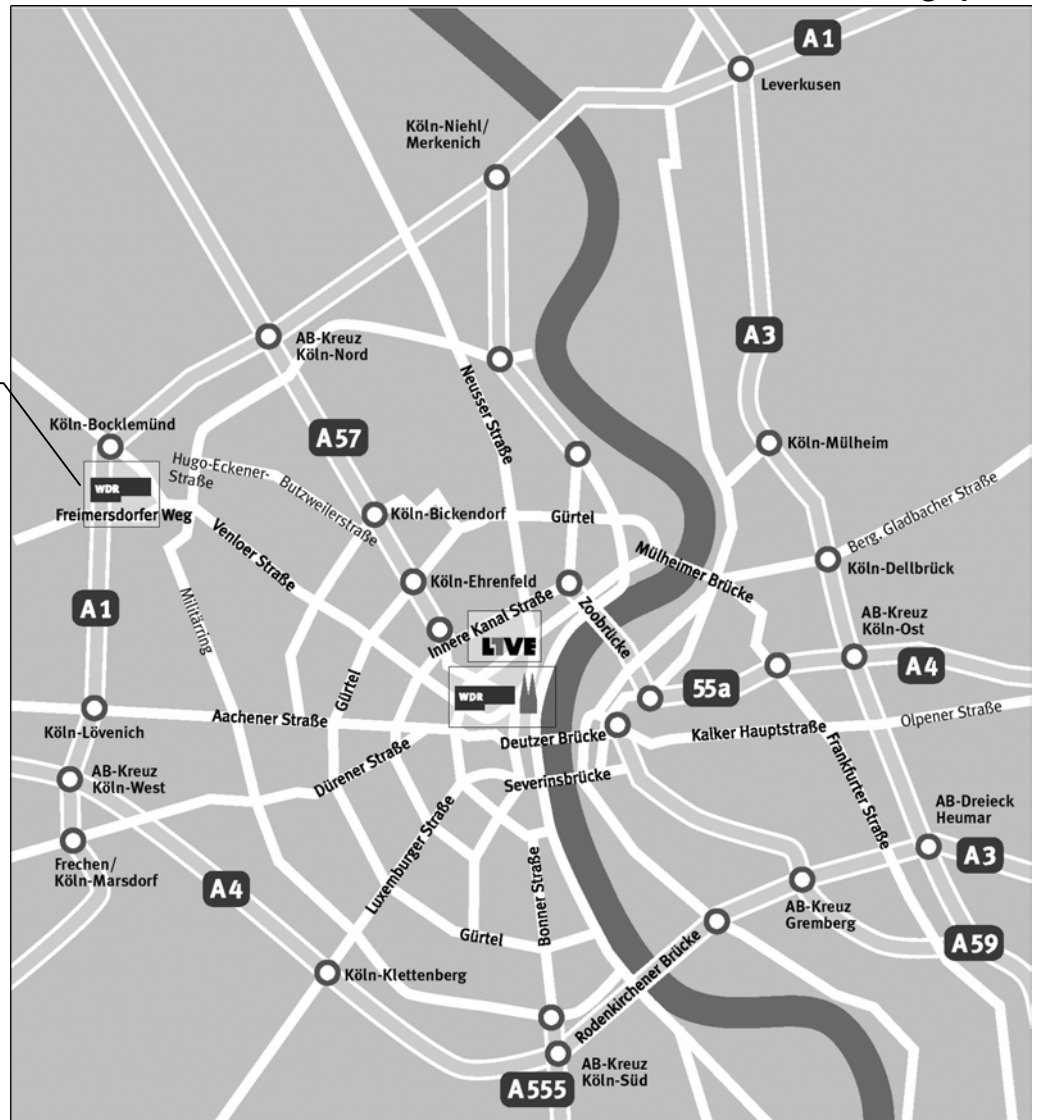

# So erreichen Sie das Studio

WDR Studios Bocklemünd, Freimersdorfer Weg 6, 50829 Köln

Lageplan

## Anreise mit dem PKW (Ausgangspunkt Hauptbahnhof)

- ☐ Vom Bahnhofvorplatz biegen Sie halblinks die Domprobst-Ketzer-Straße ein.
- ☐ Immer geradeaus (ca. 400 m) dann links einbiegen in die Tunisstraße
- ☐ direkt rechts in die Komödienstraße
- ☐ weiter geradeaus auf die Zeughausstraße
- ☐ weiter geradeaus auf die Magnusstraße
- ☐ weiter geradeaus auf die Venloer Straße (B59)
- ☐ nach ca. 6 Kilometern links in den Freimersdorfer Weg
- ☐ über den Bahnübergang, durch das Waldstück
- ☐ direkt danach rechts auf das WDR-Gelände einbiegen

## Anreise mit öffentlichen Verkehrsmitteln (Ausgangspunkt Hauptbahnhof)

- ☐ Sie starten am „Kölner Hauptbahnhof“ mit der U-Bahn Linie 16 (Richtung Sürth Bf)
- ☐ bis Haltestelle „Appellhofplatz“
- ☐ Am „Appellhofplatz“ weiter mit der Linie 3 (Richtung Ollenhauerring) bis Haltestelle „Bocklemünd“
- ☐ Fahren Sie dann mit dem Bus Linie 962 oder 145 bis zur Haltestelle „WDR“