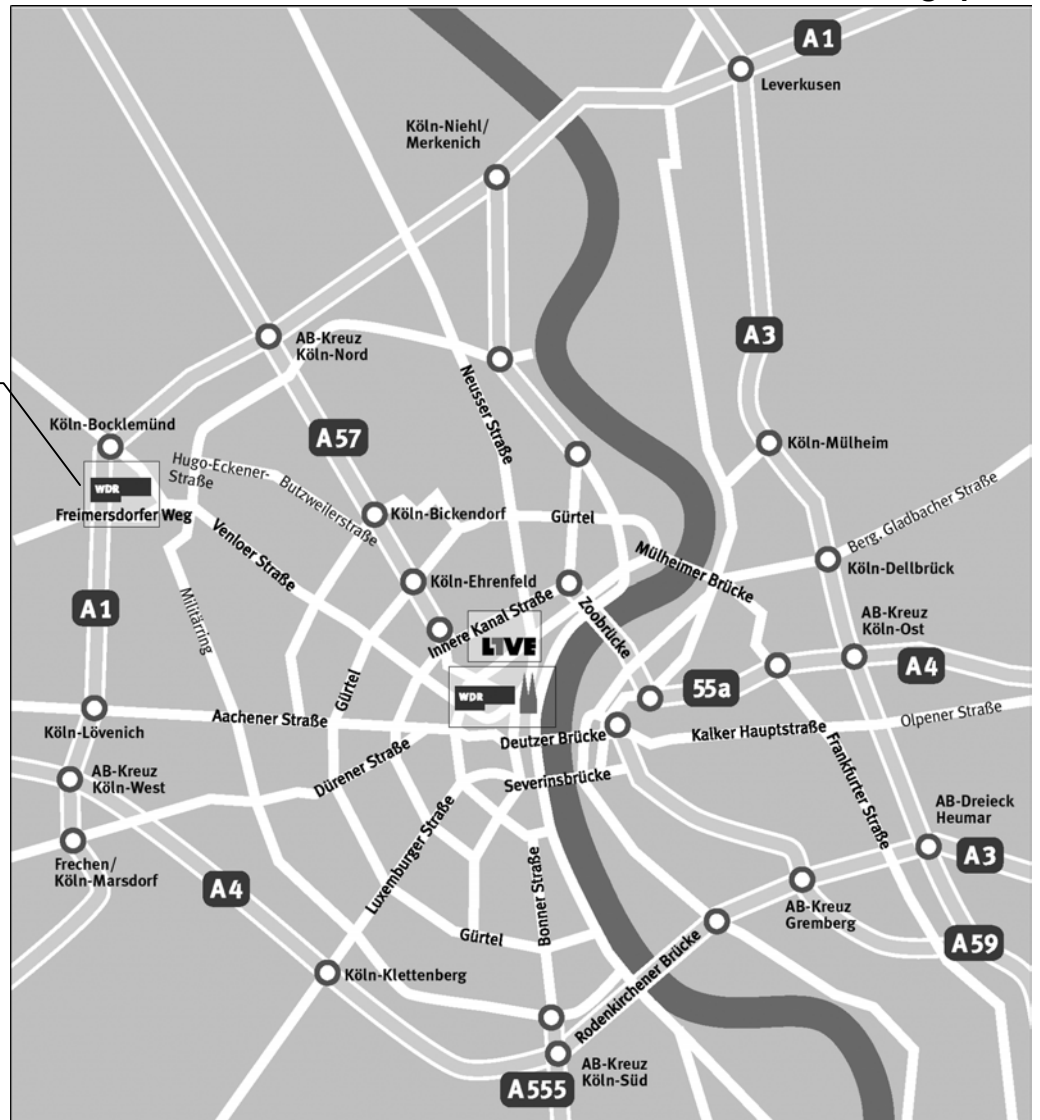

So erreichen Sie das Studio

WDR Studios Bocklemünd, Freimersdorfer Weg 6, 50829 Köln

Lageplan

Anreise mit dem PKW (Ausgangspunkt Hauptbahnhof)

- ☐ Vom Bahnhofvorplatz biegen Sie halblinks die Domprobst-Ketzer-Straße ein.
- ☐ Immer geradeaus (ca. 400 m) dann links einbiegen in die Tunisstraße
- ☐ direkt rechts in die Komödienstraße
- ☐ weiter geradeaus auf die Zeughausstraße
- ☐ weiter geradeaus auf die Magnusstraße
- ☐ weiter geradeaus auf die Venloer Straße (B59)
- ☐ nach ca. 6 Kilometern links in den Freimersdorfer Weg
- ☐ über den Bahnübergang, durch das Waldstück
- ☐ direkt danach rechts auf das WDR-Gelände einbiegen

Anreise mit öffentlichen Verkehrsmitteln (Ausgangspunkt Hauptbahnhof)

- ☐ Sie starten am „Kölner Hauptbahnhof“ mit der U-Bahn Linie 16 (Richtung Sürth Bf)
- ☐ bis Haltestelle „Appellhofplatz“
- ☐ Am „Appellhofplatz“ weiter mit der Linie 3 (Richtung Ollenhauerring) bis Haltestelle „Bocklemünd“
- ☐ Fahren Sie dann mit dem Bus Linie 962 oder 145 bis zur Haltestelle „WDR“